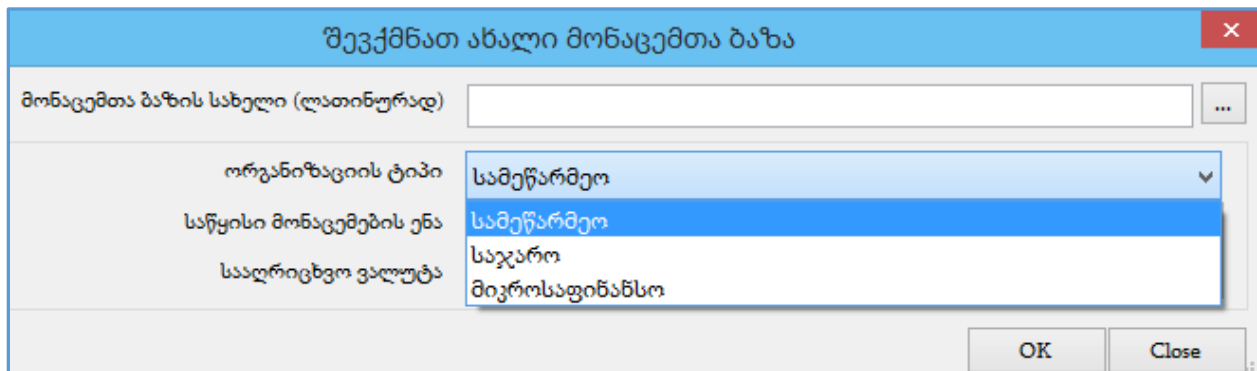

ველში „მონაცემთა ბაზის სახელი (ლათინურად)“ მიუთითეთ მონაცემთა ბაზის დასახელება .

ველში „ორგანიზაციის ტიპი „ მიუთითეთ ორგანიზაციის ტიპი. დააწკაპეთ მუსი ▼ დილაკზე ჩამოიშლება ორგანიზაციების ტიპების ჩამონათვალი: