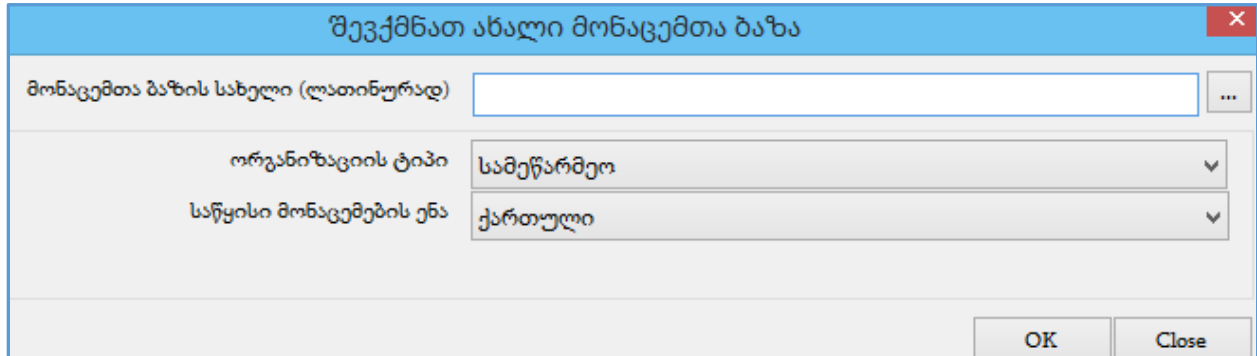

ლოკალური მონაცემთა ბაზის შექმნა

ორის ბულალტერიაში შესაძლებელია ლოკალური მონაცემთა ბაზის შექმნა.
ფაილი/შევქმნათ ახალი მონაცემთა ბაზა/ ლოკალური

იხილავთ ეკრანს:

ველში „მონაცემთა ბაზის სახელი (ლათინურად)“ მიუთითეთ მონაცემთა ბაზის დასახელება .